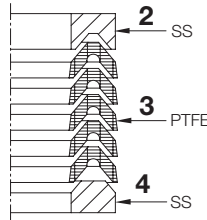

Spare parts list for
Pump part
40cc Stroke120 mm

6004 0265 06

ECCO
ECCO FINISHING

ESL 12/10-40

Part numbers **in bold type** designate consumption parts.

5241 F671-2

Pump Part 6004 0265 06

Upper packing PTFE

Service set PTFE 6004 0265 91

Ref. No.	Qty
3 (PTFE)	1
12 (PTFE)	1
17	1
19	1
22	1
23	1

Service set UHMW 6004 0265 92

Ref. No.	Qty
3 (UHMW)	1
12 (UHMW)	1
17	1
19	1
22	1
23	1

Lower packing PTFE

Service set PTFE + Leather 6004 0265 93

Ref. No.	Qty
3 (PTFE + Leather)	1
12 (PTFE + Leather)	1
17	1
19	1
22	1
23	1

Service set UHMW + PU 6004 0265 94

Ref. No.	Qty
3 (UHMW + PU)	1
12 (UHMW + PU)	1
17	1
19	1
22	1
23	1

Ref. No.	Part number	Qty	Description
1	6004 0265 11	1	Oil cup, compl.
1a	6004 0265 96	1	-- Ball set
1b	0517 1108 46	3	-- Ball (3/16")
1c	6001 3567 00	3	-- Spring
2	6004 0265 12	1	Female packing cap (SS)
3	6004 0265 70	1	Upper packing set (PTFE)
4	6004 0265 13	1	Upper male packing cap (SS)
5	6004 0237 46	1	Nipple (G 3/8 x G 3/8 SS)
6	0653 1104 00	1	Gasket (17/24.5 x 1 Cu)
7	6004 0265 14	1	Earthing device
8	0211 1242 00	1	Screw (MC6S 6 x 8 fz)
9	6004 0264 45	1	Top cylinder
10	6004 0264 46	1	Distant piece
11	6004 0265 16	1	Spring
12	6004 0265 75	1	Lower packing set (PTFE)
13	6004 0265 17	1	Lower packing middle cap (SS)
14	6004 0265 18	2	Lower male packing cap (SS)
15	6004 0265 19	1	Piston rod
16	6004 0265 20	1	Piston ball guide
17	6004 0265 21	1	Ball 8
18	6004 0265 22	1	Piston seat
19	6004 0265 23	1	Packing ring
20	6004 0265 24	1	Bottom cylinder
21	6004 0265 25	1	Suction ball guide
22	6004 0265 26	1	Ball 14
23	6004 0265 27	1	Packing ring
24	6004 0265 28	1	Suction seat