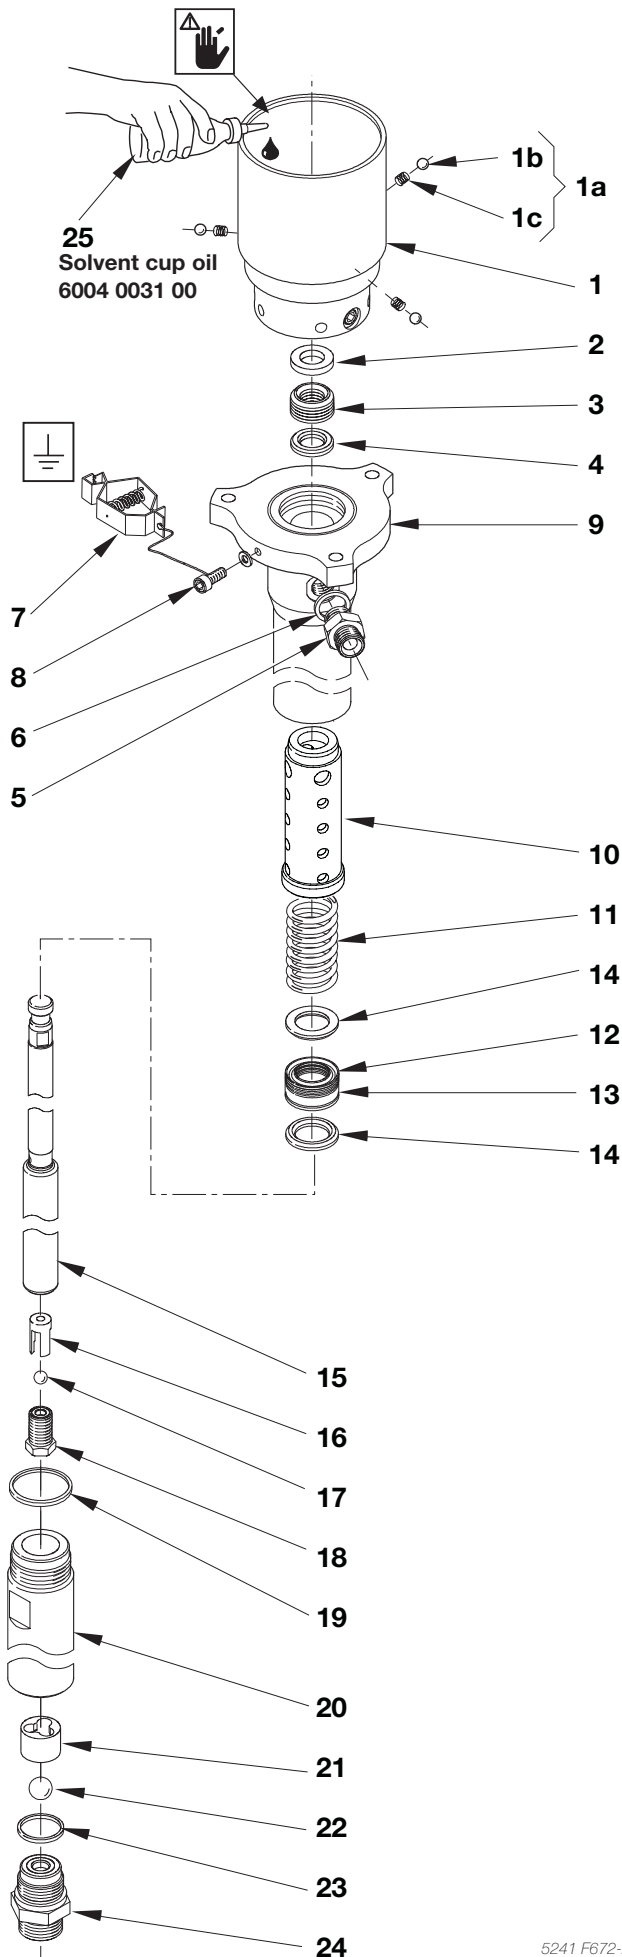

Spare parts list for
Pump part
40cc Stroke120 mm

6004 0265 06

ECCO
ECCO FINISHING

ESL 12/10-40

Part numbers **in bold type** designate consumption parts.

5241 F671-2

Pump Part 6004 0265 06

Upper packing PTFE

Service set PTFE 6004 0265 91

Ref. No.	Qty
3 (PTFE)	1
12 (PTFE)	1
17	1
19	1
22	1
23	1

Service set UHMW 6004 0265 92

Ref. No.	Qty
3 (UHMW)	1
12 (UHMW)	1
17	1
19	1
22	1
23	1

Lower packing PTFE

Service set PTFE + Leather 6004 0265 93

Ref. No.	Qty
3 (PTFE + Leather)	1
12 (PTFE + Leather)	1
17	1
19	1
22	1
23	1

Service set UHMW + PU 6004 0265 94

Ref. No.	Qty
3 (UHMW + PU)	1
12 (UHMW + PU)	1
17	1
19	1
22	1
23	1

Ref. No.	Part number	Qty	Description
1	6004 0265 11	1	Oil cup, compl.
1a	6004 0265 96	1	-- Ball set
1b	0517 1108 46	3	-- Ball (3/16")
1c	6001 3567 00	3	-- Spring
2	6004 0265 12	1	Female packing cap (SS)
3	6004 0265 70	1	Upper packing set (PTFE)
4	6004 0265 13	1	Upper male packing cap (SS)
5	6004 0237 46	1	Nipple (G 3/8 x G 3/8 SS)
6	0653 1104 00	1	Gasket (17/24.5 x 1 Cu)
7	6004 0265 14	1	Earthing device
8	0211 1242 00	1	Screw (MC6S 6 x 8 fz)
9	6004 0264 45	1	Top cylinder
10	6004 0264 46	1	Distant piece
11	6004 0265 16	1	Spring
12	6004 0265 75	1	Lower packing set (PTFE)
13	6004 0265 17	1	Lower packing middle cap (SS)
14	6004 0265 18	2	Lower male packing cap (SS)
15	6004 0265 19	1	Piston rod
16	6004 0265 20	1	Piston ball guide
17	6004 0265 21	1	Ball 8
18	6004 0265 22	1	Piston seat
19	6004 0265 23	1	Packing ring
20	6004 0265 24	1	Bottom cylinder
21	6004 0265 25	1	Suction ball guide
22	6004 0265 26	1	Ball 14
23	6004 0265 27	1	Packing ring
24	6004 0265 28	1	Suction seat

Optional equipment

3	6004 0265 72	1	Packing set upper (PTFE+Leather)
3	6004 0265 71	1	Packing set upper (UHMW)
3	6004 0265 73	1	Packing set upper (UHMW+PU)
12	6004 0265 77	1	Packing set lower (PTFE+Leather)
12	6004 0265 76	1	Packing set lower (UHMW)
12	6004 0265 78	1	Packing set lower (UHMW+PU)
25	6004 0031 00	1	Solvent cup oil (250 ml)