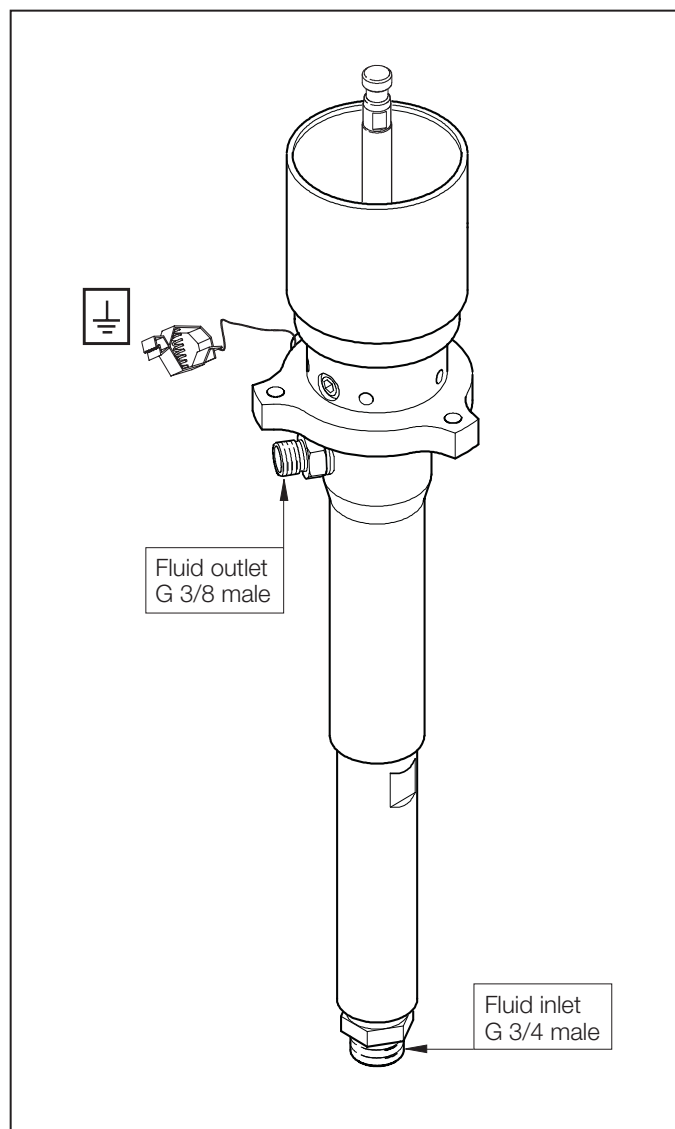

Spare parts list for
Pump part
40cc Stroke120 mm

6004 0265 06

ECCO
ECCO FINISHING

ESL 12/10-40

Part numbers **in bold type** designate consumption parts.

5241 F671-2

Pump Part 6004 0265 06

Upper packing PTFE

Ref. No.	Qty
3 (PTFE + Leather)	1
12 (PTFE + Leather)	1
17	1
19	1
22	1
23	1

Service set UHMW + PU 6004 0265 94

Ref. No.	Qty
3 (UHMW + PU)	1
12 (UHMW + PU)	1
17	1
19	1
22	1
23	1

Ref. No.	Part number	Qty	Description
1	6004 0265 11	1	Oil cup, compl.
1a	6004 0265 96	1	-- Ball set
1b	0517 1108 46	3	-- Ball (3/16")
1c	6001 3567 00	3	-- Spring
2	6004 0265 12	1	Female packing cap (SS)
3	6004 0265 70	1	Upper packing set (PTFE)
4	6004 0265 13	1	Upper male packing cap (SS)
5	6004 0237 46	1	Nipple (G 3/8 x G 3/8 SS)
6	0653 1104 00	1	Gasket (17/24.5 x 1 Cu)
7	6004 0265 14	1	Earthing device
8	0211 1242 00	1	Screw (MC6S 6 x 8 fz)
9	6004 0264 45	1	Top cylinder
10	6004 0264 46	1	Distant piece
11	6004 0265 16	1	Spring
12	6004 0265 75	1	Lower packing set (PTFE)
13	6004 0265 17	1	Lower packing middle cap (SS)
14	6004 0265 18	2	Lower male packing cap (SS)
15	6004 0265 19	1	Piston rod
16	6004 0265 20	1	Piston ball guide
17	6004 0265 21	1	Ball 8
18	6004 0265 22	1	Piston seat
19	6004 0265 23	1	Packing ring
20	6004 0265 24	1	Bottom cylinder
21	6004 0265 25	1	Suction ball guide
22	6004 0265 26	1	Ball 14
23	6004 0265 27	1	Packing ring
24	6004 0265 28	1	Suction seat