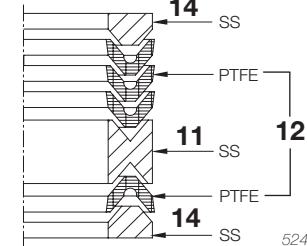

Spare parts list for
Pump part
40cc Stroke120 mm

6004 0265 06

ECCO
ECCO FINISHING

ESL 12/10-40

Part numbers **in bold type** designate consumption parts.

5241 F671-2

Pump Part 6004 0265 06

Upper packing PTFE

Service set PTFE 6004 0265 91

Ref. No.	Qty
3 (PTFE)	1
12 (PTFE)	1
17	1
19	1
22	1
23	1

Service set UHMW 6004 0265 92

Ref. No.	Qty
3 (UHMW)	1
12 (UHMW)	1
17	1
19	1
22	1
23	1

Lower packing PTFE

Service set PTFE + Leather 6004 0265 93

Ref. No.	Qty
3 (PTFE + Leather)	1
12 (PTFE + Leather)	1
17	1
19	1
22	1
23	1

Service set UHMW + PU 6004 0265 94

Ref. No.	Qty
3 (UHMW + PU)	1
12 (UHMW + PU)	1
17	1
19	1
22	1
23	1

Ref. No.	Part number	Qty	Description
1	6004 0265 11	1	Oil cup, compl.
1a	6004 0265 96	1	-- Ball set
1b	0517 1108 46	3	-- Ball (3/16")
1c	6001 3567 00	3	-- Spring
2	6004 0265 12	1	Female packing cap (SS)
3	6004 0265 70	1	Upper packing set (PTFE)
4	6004 0265 13	1	Upper male packing cap (SS)
5	6004 0237 46	1	Nipple (G 3/8 x G 3/8 SS)
6	0653 1104 00	1	Gasket (17/24.5 x 1 Cu)
7	6004 0265 14	1	Earthing device
8	0211 1242 00	1	Screw (MC6S 6 x 8 fz)
9	6004 0264 45	1	Top cylinder
10	6004 0264 46	1	Distant piece
11	6004 0265 16	1	Spring
12	6004 0265 75	1	Lower packing set (PTFE)
13	6004 0265 17	1	Lower packing middle cap (SS)
14	6004 0265 18	2	Lower male packing cap (SS)
15	6004 0265 19	1	Piston rod
16	6004 0265 20	1	Piston ball guide
17	6004 0265 21	1	Ball 8
18	6004 0265 22	1	Piston seat
19	6004 0265 23	1	Packing ring
20	6004 0265 24	1	Bottom cylinder
21	6004 0265 25	1	Suction ball guide
22	6004 0265 26	1	Ball 14
23	6004 0265 27	1	Packing ring
24	6004 0265 28	1	Suction seat