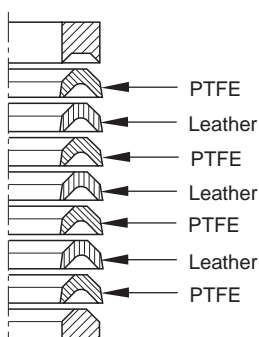

Packing set upper (PTFE)
6004 0266 70

Packing set lower (PTFE)
6004 0266 75

Packing set upper (PTFE + Leather)
6004 0266 72

Packing set lower (PTFE + Leather)
6004 0266 77

Packing set upper (UHMV)
6004 0266 71

Packing set lower (UHMV)
6004 0266 76

Packing set upper (UHMV + PU)
6004 0266 73

Packing set lower (UHMV + PU)
6004 0266 78

5241F679